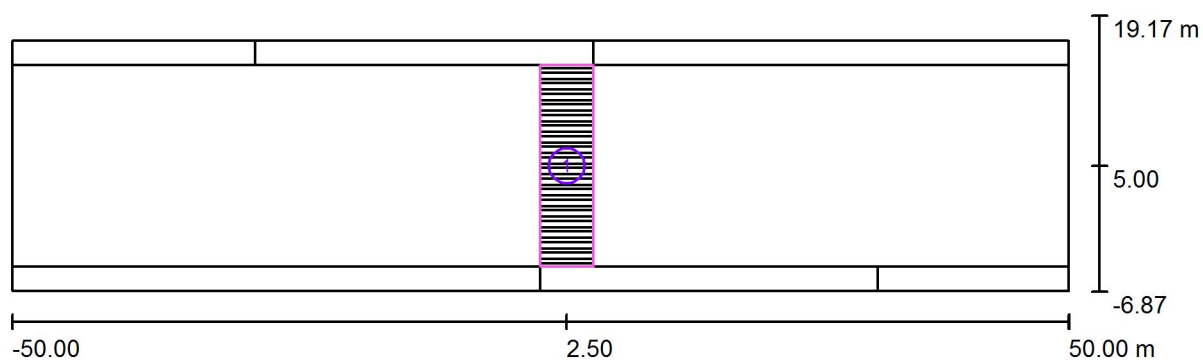

Наружная сцена 1 / Расчетные поверхности (обзор результатов)

Масштаб 1 : 715

Список расчетных поверхностей

№	Обозначение	Тип	Растр	E_{cp} [lx]	E_{min} [lx]	E_{max} [lx]	E_{min} / E_{cp}	E_{min} / E_{max}
1	Расчетные поверхности 1	по горизонтали	16 x 64	8.76	6.63	12	0.757	0.543