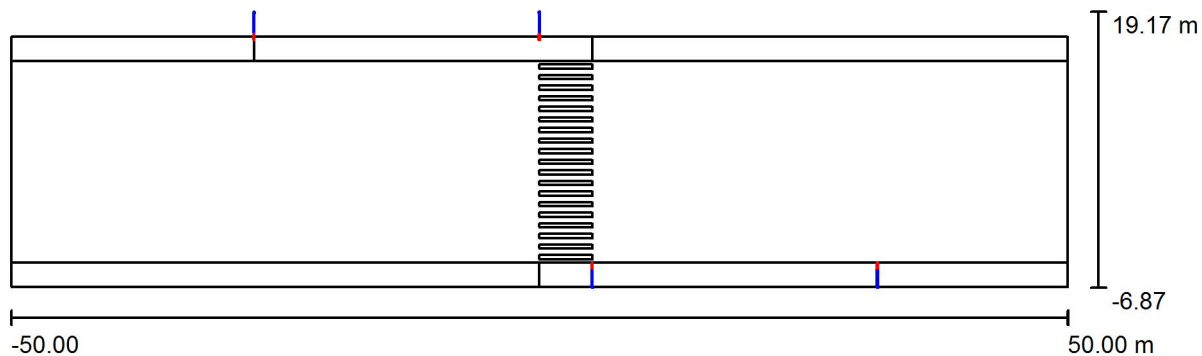

Наружная сцена 1 / Данные компоновки

Коэффициент эксплуатации: 0.67, ULR (Upward Light Ratio): 0.5%

Масштаб 1:715

Ведомость светильников

№	Шт.	Обозначение (Поправочный коэффициент)	Φ (Светильник) [lm]	Φ (Лампы) [lm]	P [W]
1	4	LEDEL L-street 24/5076/40/220AC/Ш8/OS/4.0К Для освещения городских улиц, придомовых территорий, парков и пр (1.000)	4100	5076	40.0
Всего:			16399	Всего: 20304	160.0