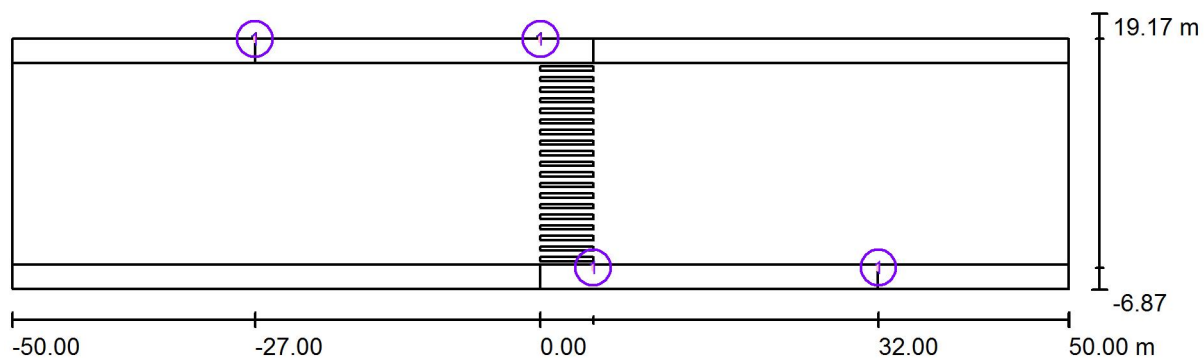

ООО "Ледел" Светодиодное освещение
"LEDEL" LED lighting
420094, Республика Татарстан, г.Казань, ул. Шамиля Усманова,
д.31а
31a, Usmanova st., Kazan, 420094, Russia

Оператор Гаптрахманов Ильнур Ринатович
Телефон +7 (843) 564-20-70 вн.121
Факс +7 (843) 564-20-70
Электронная почта g.ilnur@ledel.ru

Наружная сцена 1 / Светильники (план расположения)

Масштаб 1 : 715

Ведомость светильников

№	Шт.	Обозначение
1	4	LEDEL L-street 24/5076/40/220AC/Ш8/OS/4.0К Для освещения городских улиц, придомовых территорий, парков и пр